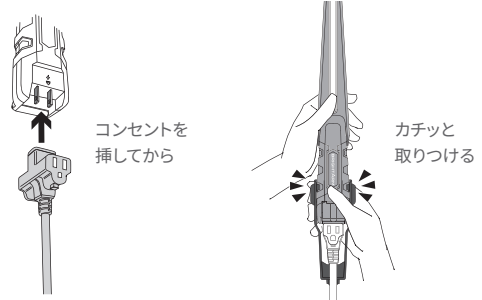

重心近くに付いているためバランスが安定し、3方向に向きを変えられます。
好きな場所に吊るして照らすことに特化したフックです。

充電方法・差込口の寸法

100VコンセントプラグまたはUSB-C差込口を内蔵しています。
100V充電仕様の場合は差込口の寸法とコンセントの寸法をご確認ください。
差込口寸法:29.4×18.5mm

コンセントクリップの使い方

従来通りコードリールに接続して充電可能です。
コードリールから接続して充電する場合は
付属のコンセントクリップを取り付けてください。