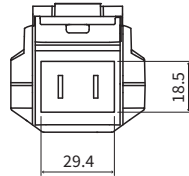

重心近くに付いているためバランスが安定し、3方向に向きを変えられます。
好きな場所に吊るして照らすことに特化したフックです。

充電方法・差込口の寸法

100VコンセントプラグまたはUSB-C差込口を内蔵しています。
100V充電仕様の場合は差込口の寸法とコンセントの寸法をご確認ください。
差込口寸法:29.4×18.5mm

コンセントクリップの使い方

従来通りコードリールに接続して充電可能です。
コードリールから接続して充電する場合は
付属のコンセントクリップを取り付けてください。