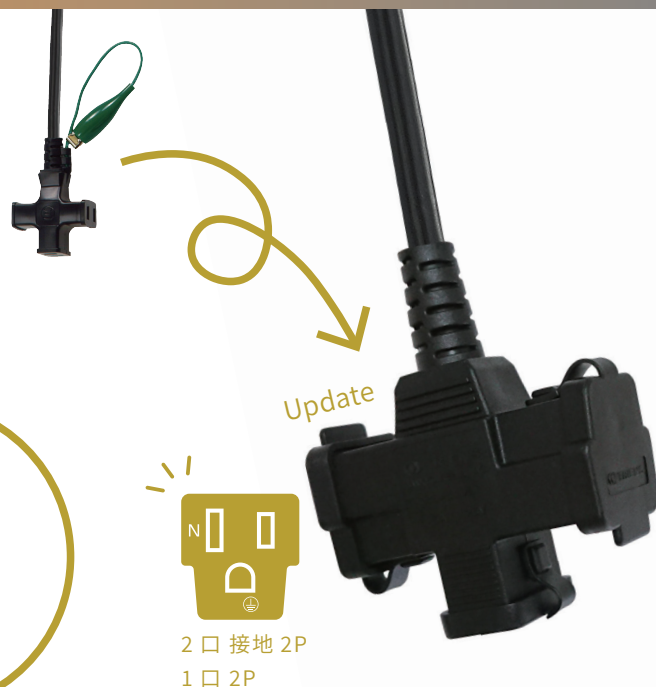

SCS-310B/SCS-310BSLOW/TR2-K/WCC-306C/WCC-306RC

接地付コードリール

いつものコードリールを
アップデート。

アースクリップの廃止(プラグ側)
よりアースを取るのが簡単に、素早く確実なものへ

防塵キャップ付き
キズや汚れから差し込み口を守ります

新形状のコンセントクリップ
コンセントに合わせてリニューアル

※すべてのコンセントコードリール(100V)が対象です。
コンセントクリップはハンドライトに付属します。

SCS-310B
100V 10m

SCS-310BSLOW
100V 10m

TR2-K
100V 10m

WCC-306C
100V 6m

型 式	コード		先端形状	定格 電圧/電流	使用温度範囲	ジョイントコード(一次側)		本体重量 (kg)
	断面積(mm ²)×心数	全長(m)				長さ(m)	接続形状	
SCS-310B	1.25×3	10.0	3口コンセントソケット(2P接地付)	AC125V/6A	-5~+50℃	0.8	コンセントプラグ(アースクリップ付)	4.1
SCS-310BSLOW	1.25×3	10.0	3口コンセントソケット(2P接地付)	AC125V/6A	-5~+50℃	0.8	コンセントプラグ(アースクリップ付)	4.4
TR2-K	1.25×3	10.0	3口コンセントソケット(2P接地付)	AC125V/6A	-5~+50℃	0.5	コンセントプラグ(アースクリップ付)	4.9
WCC-306C	1.25×3	6.0	3口コンセントソケット(2P接地付)	AC125V/6A	-5~+50℃	0.8	コンセントプラグ(アースクリップ付)	3.0
SCM-315A	1.25×3	15.0	3口コンセントソケット(2P接地付)	AC125V/6A	-5~+50℃	0.8	コンセントプラグ(アースクリップ付)	6.8
SCM-320A	1.25×3	20.0	3口コンセントソケット(2P接地付)	AC125V/6A	-5~+50℃	0.8	コンセントプラグ(アースクリップ付)	7.5